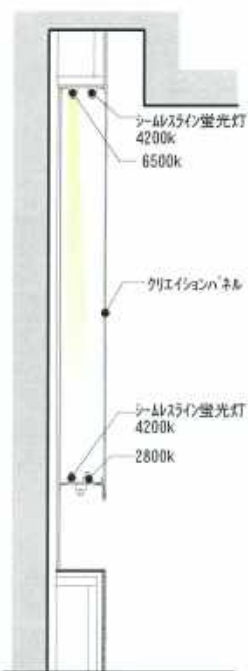

(改修後) エントランスホール

照明計画

(改修前) エントランスホール

(改修後)郵便ポストコーナー

(改修前)郵便ポストコーナー

名称 JPR市ヶ谷ビルエントランス改修
 竣工年月 2008年6月
 建築主 東京リアリティ・インデステメント・マネジメント
 用途 事務所
 所在地 東京都千代田区
 工事面積 12.5㎡

概要 既存ビルエントランスのJPRベルとしての顔を如何に形成していくかとの課題にモダンと和のテイストを融合させた提案の実施例。